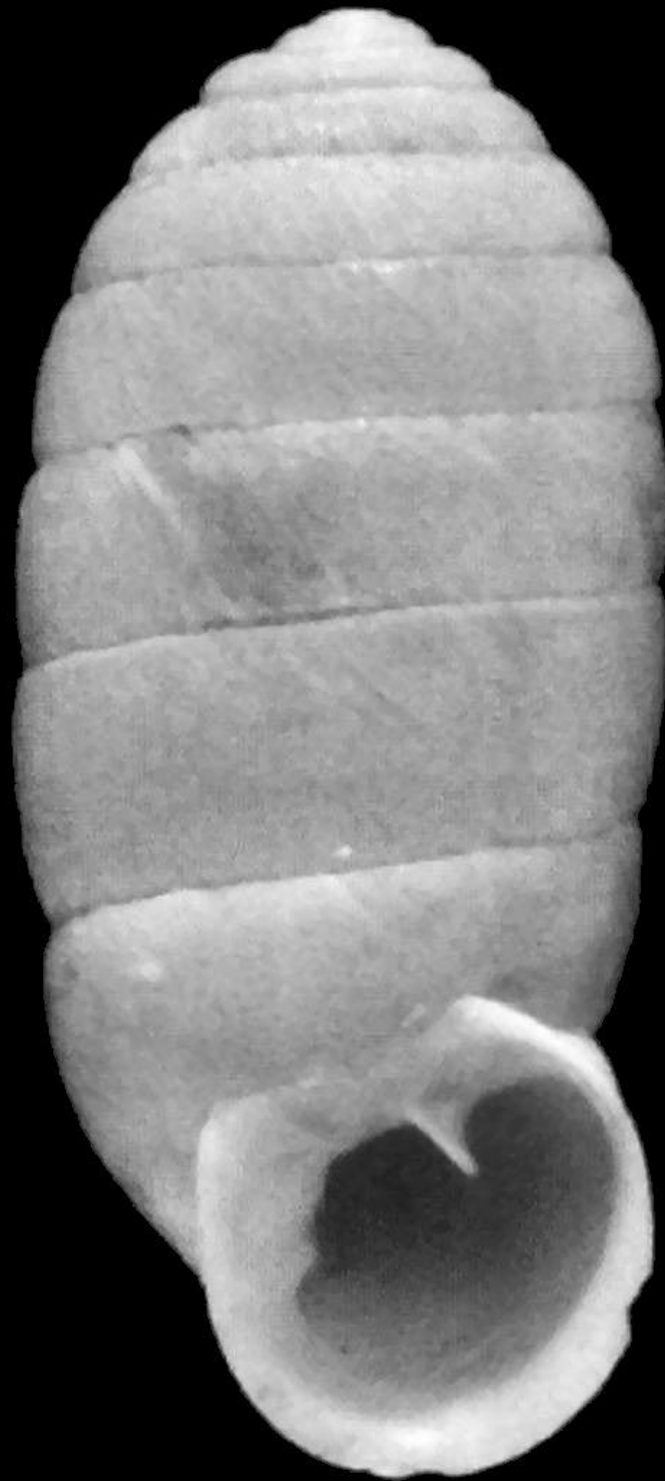

Francisco Welter Shultes

Pagodulina hauseri Gittenberger, 1978

Francisco Welter Shultes

Pagodulina klemmi Gittenberger & Subai, 1978

Francisco Welter Shultes

Pagodulina pagodula (Des Moulins, 1830)

Francisco Welter Shultes

Pagodulina sparsa Pilsbry, 1924

Francisco Welter Shultes

Sphyradium doliolum (Bruguière, 1792)

J. Goud, Leiden

RMNH 56519 Holotype

Orculella astirakiensis Gittenberger & Hausdorf, 2004

J. Goud, Leiden

RMNH 56461 Holotype