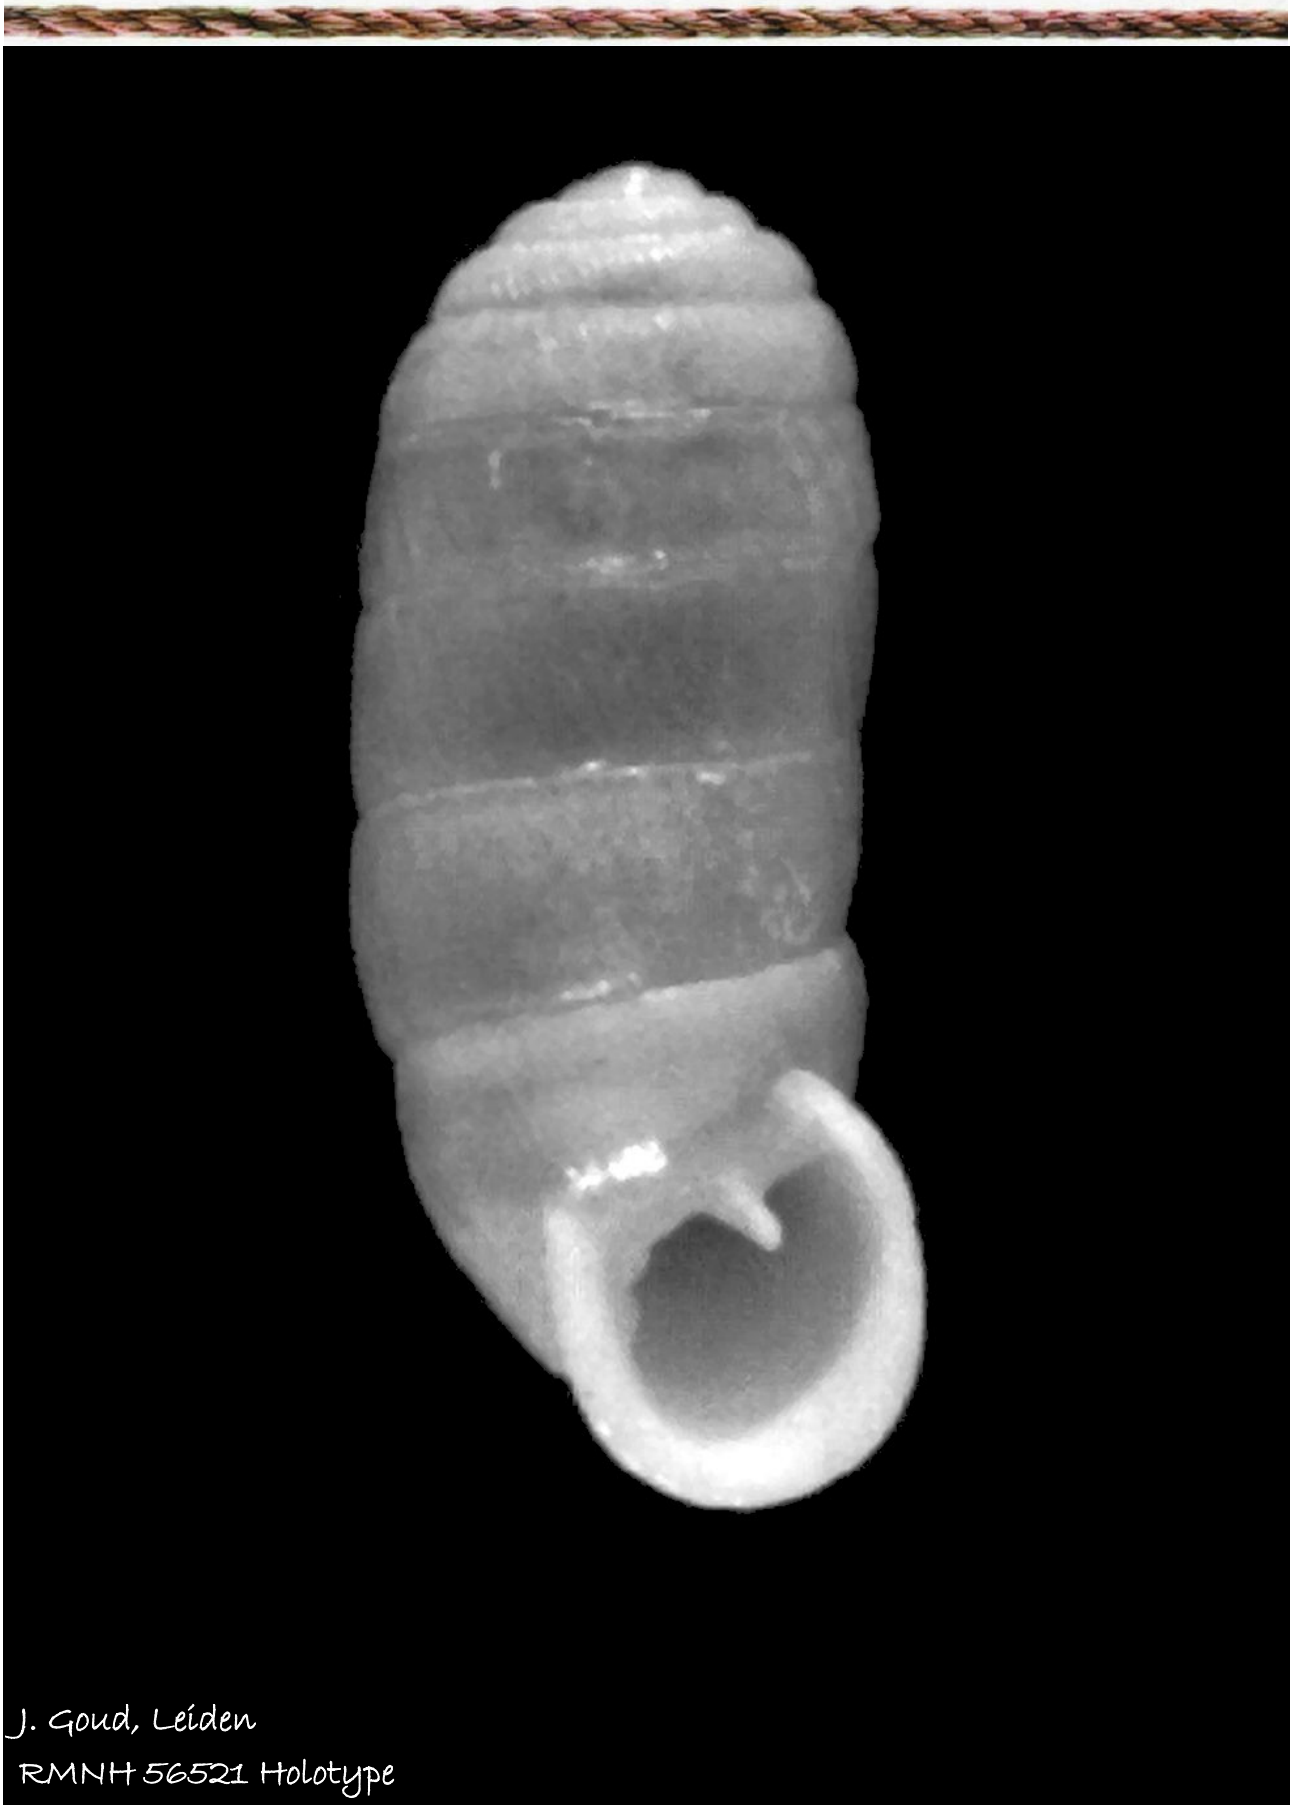

J. Goud, Leiden
RMNH 56521 Holotype

Orculella fodela Gittenberger & Hausdorf, 2004