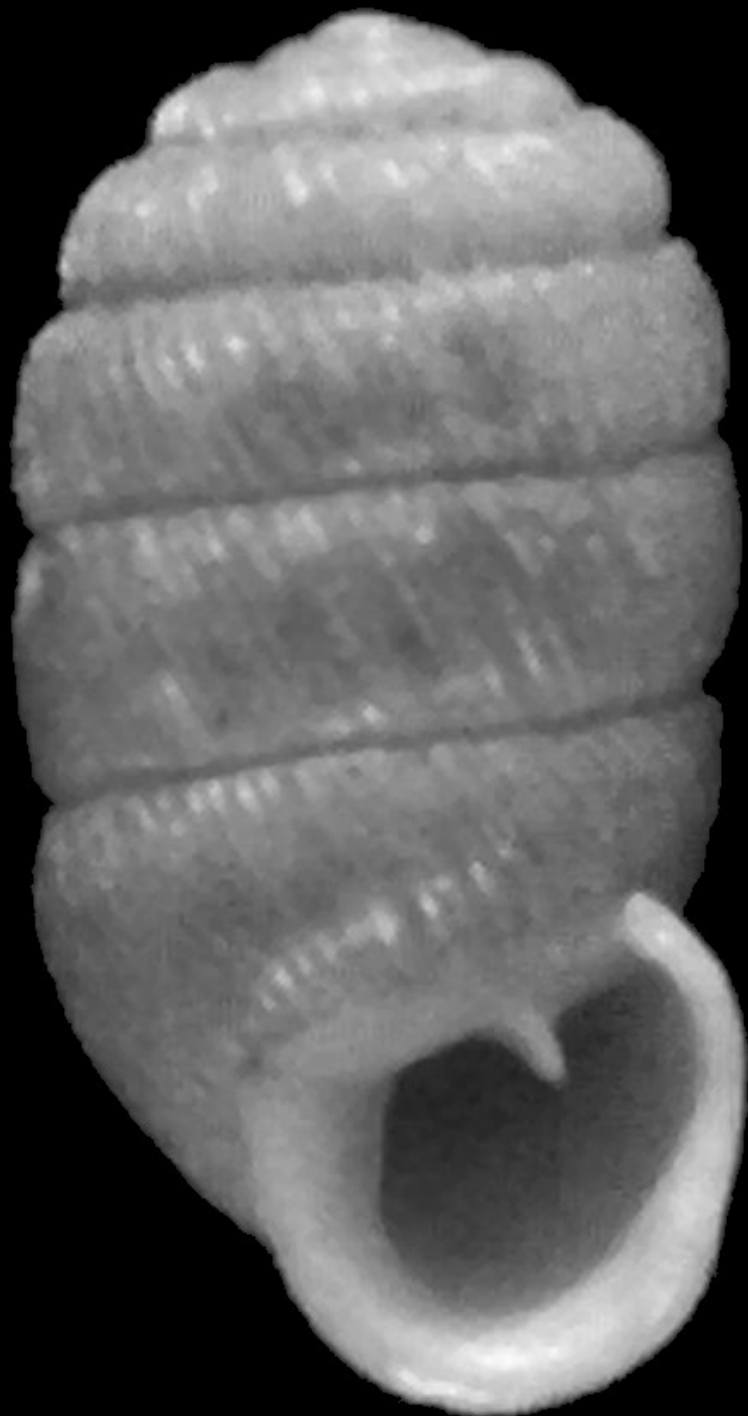

Pagodulina sparsa Pilsbry, 1924

Francisco Welter Shultes

Sphyradium doliolum (Bruguière, 1792)

J. Goud, Leiden

RMNH 56519 Holotype

Orculella astirakiensis Gittenberger & Hausdorf, 2004

J. Goud, Leiden

RMNH 56461 Holotype